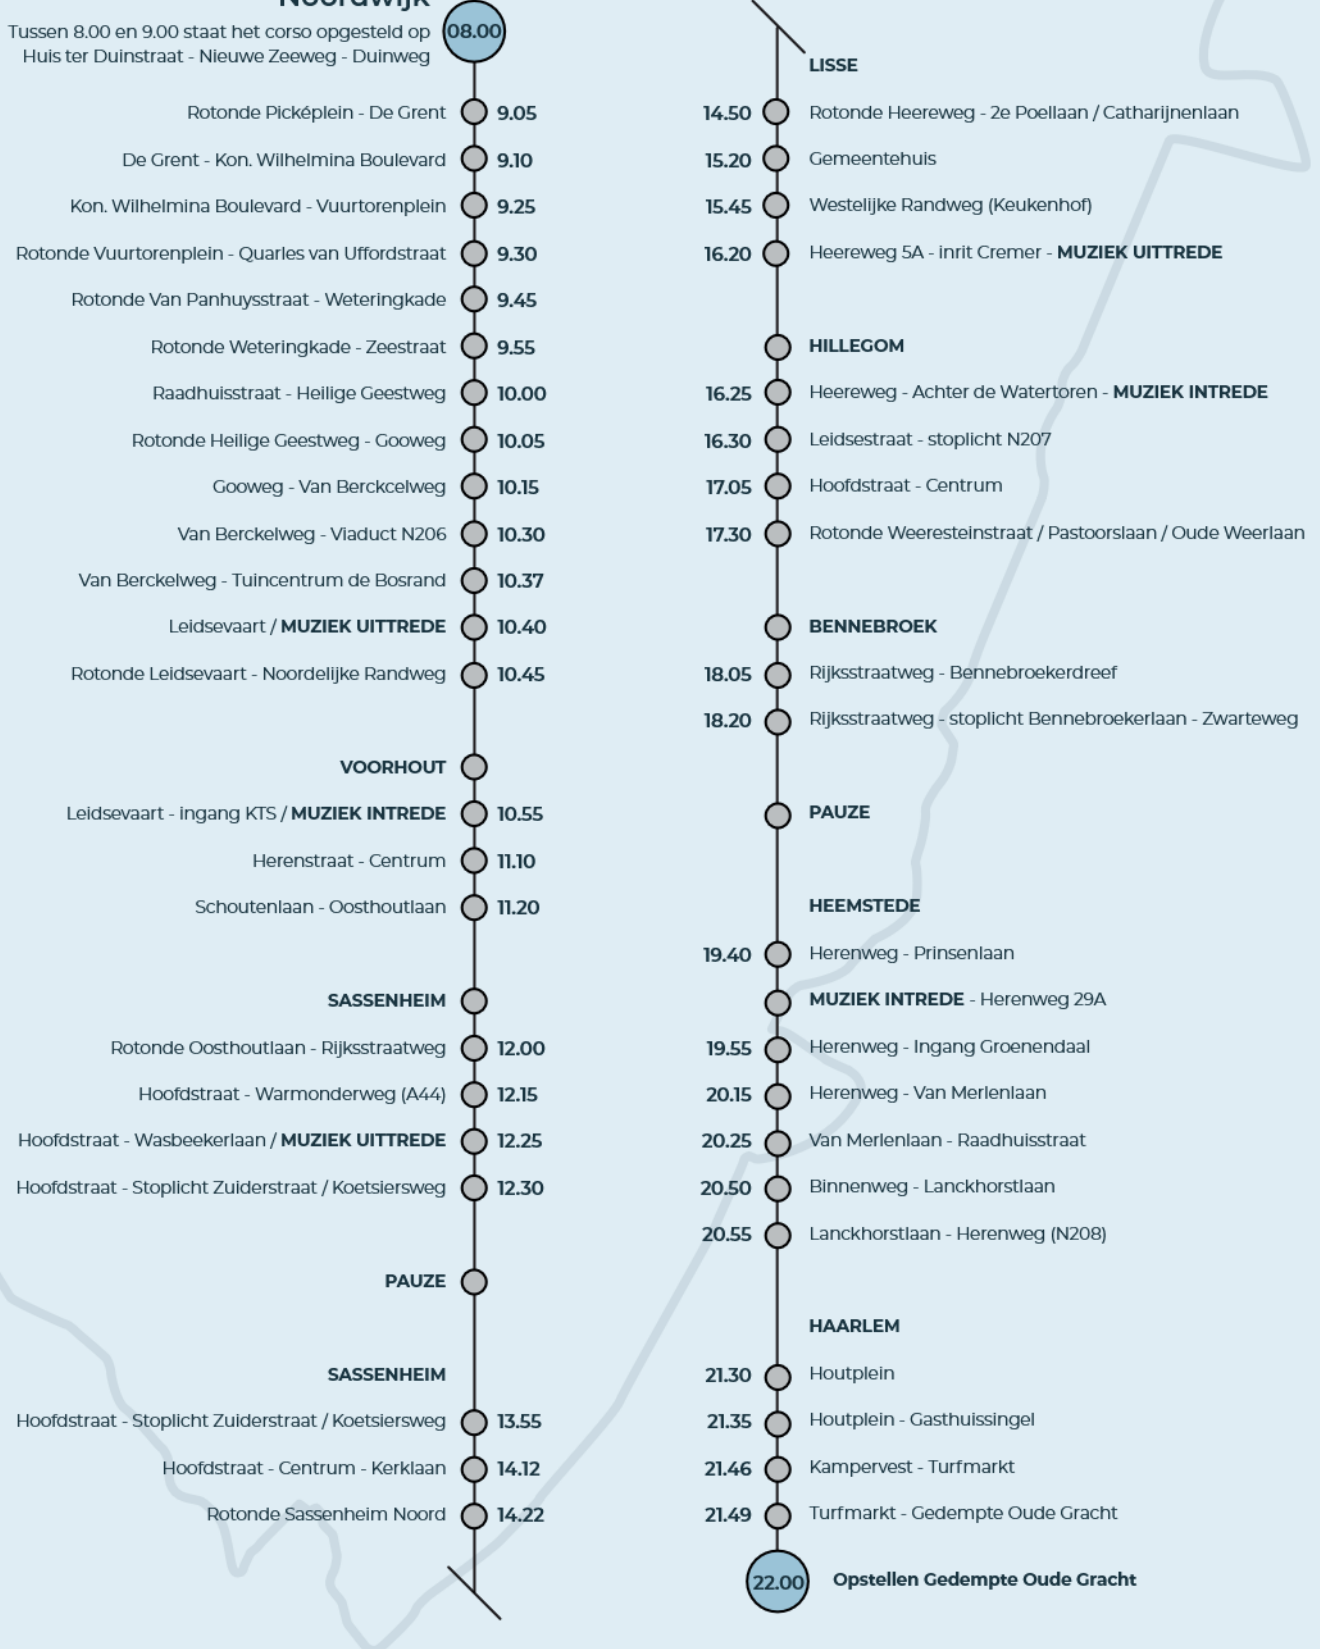

Doorkomsttijden zijn bij benadering. Wegen rondom de corsoroute worden twee uur van tevoren tot één uur na afloop afgesloten voor doorgaand verkeer.

Noordwijk

Tussen 8.00 en 9.00 staat het corso opgesteld op Huis ter Duinstraat - Nieuwe Zeeweg - Duinweg

Let op: 5 minuten voor het Bloemencorso uit rijdt de Vriendenparade. Een gezellige stoet om alvast wat sfeer te maken.